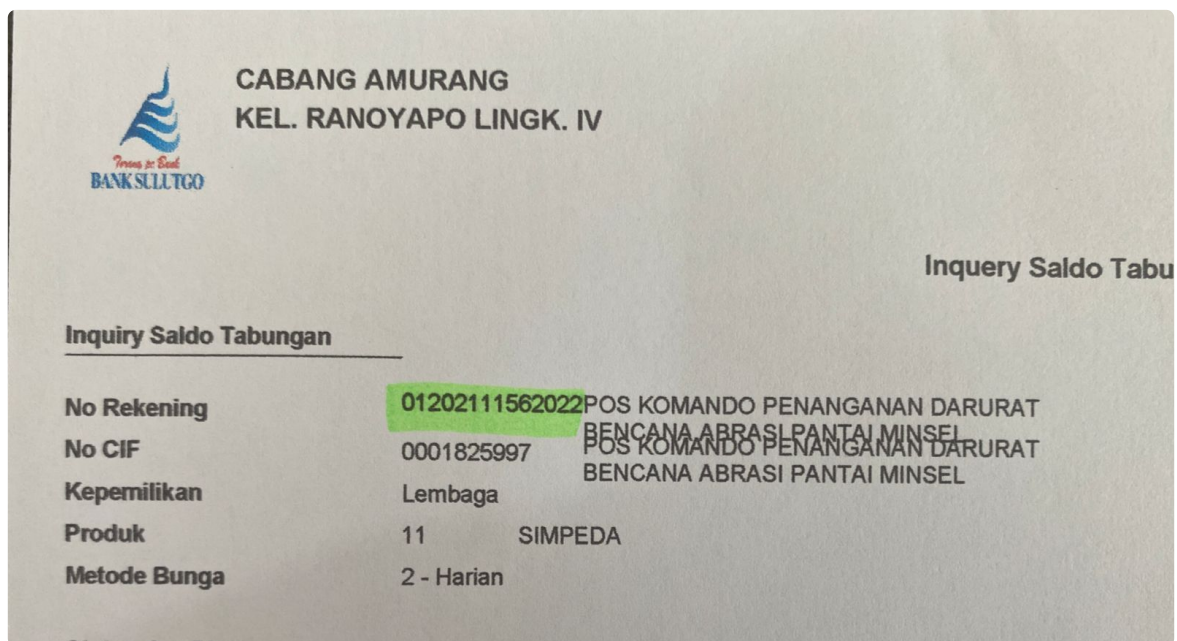

Peduli Korban Bencana, Pemkab Minsel Buka Rekening Donasi

Donald Selang - MINSEL.INFORMAN.ID

Jun 21, 2022 - 16:35

Minsel – Bencana alam abrasi pantai Amurang tepatnya dikeluraham uwuran dan bitung kecamatan amurang kabupaten minsel menjadi perhatian diseluruh wilayah tanah air, untuk itu sebagai bentuk kepedulian dan mempermudah penggalangan donasi bagi korban bencana alam, pemerintah kabupaten Minahasa selatan membuka rekening tanggap bencana.

Dengan Nomor Rekening BSG : 01202111562022 - Pos Komando Penanganan

Darurat Bencana Abrasi Pantai Minsel.

Kadis Kominfo Roy Mandey ketika ditemui media ini, selasa(21/6/2022) mengatakan," pembukaan rekening ini bertujuan untuk memudahkan bagi para donatur yang ingin menyumbang bagi korban bencana alam, sekaligus sebagai bentuk transparansi dalam penggalangan dana.